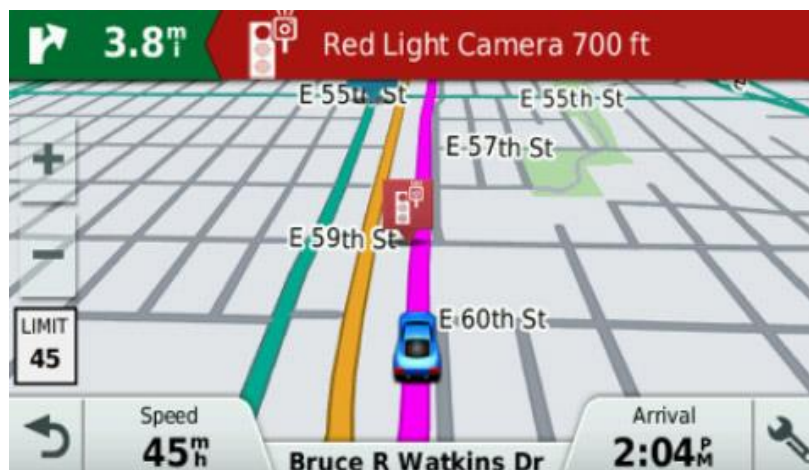

# GARMIN DRIVESMART 70 LMT

Llega a tu destino de forma rápida y sencilla con este **GPS DriveSmart de Garmin**, viene en color negro, tiene una pantalla de 7", tecnología Bluetooth, indicador de tráfico y muchas funciones más.

Mapas detallados de Norteamérica (México, Estados Unidos y Canadá) con actualizaciones de mapas y tráfico.

- **Funciones inteligentes ampliadas**

Sincroniza un dispositivo con tecnología Bluetooth, como un Smartphone, con Garmin DriveSmart para disfrutar de la función de manos libres y recibir notificaciones inteligentes

## Alertas de conducción

El navegador GPS Garmin DriveSmart ofrece alertas de conducción para fomentar una conducción más segura y aumentar el conocimiento de la situación. Los avisos incluyen alertas para curvas pronunciadas, cambios en los límites de velocidad, pasos a nivel, pasos de animales, etc. Además, Garmin DriveSmart te notifica si conduces en sentido contrario en una calle de sentido único y envía advertencias de zonas escolares cercanas. Recibe alertas de radares de semáforo en rojo y de velocidad5 cercanos.

También podrás estar preparado para paradas repentinas en el tráfico gracias a las alertas de atasco próximo. Para los trayectos más largos, el aviso de fatiga7 sugiere tiempos y posibles áreas de descanso tras unas horas conduciendo. La función Próximos lugares te permite ver fácilmente lugares cercanos y mojones, por ejemplo, fronteras, a lo largo de la ruta sin salir de la vista de mapa.