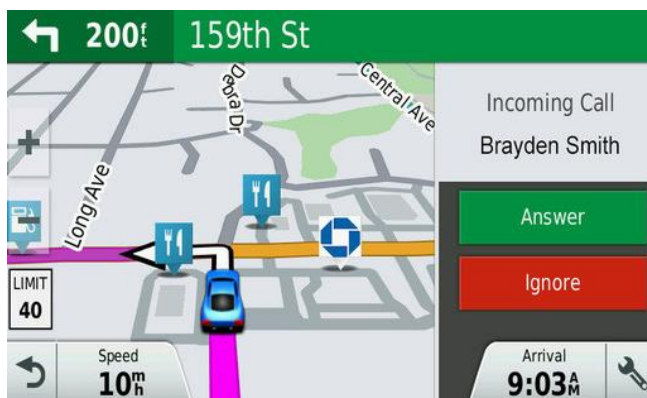

## Alertas de conducción

El navegador GPS Garmin DriveSmart ofrece alertas de conducción para fomentar una conducción más segura y aumentar el conocimiento de la situación. Los avisos incluyen alertas para curvas pronunciadas, cambios en los límites de velocidad, pasos a nivel, pasos de animales, etc. Además, Garmin DriveSmart te notifica si conduces en sentido contrario en una calle de sentido único y envía advertencias de zonas escolares cercanas. Recibe alertas de radares de semáforo en rojo y de velocidad5 cercanos.

También podrás estar preparado para paradas repentinas en el tráfico gracias a las alertas de atasco próximo. Para los trayectos más largos, el aviso de fatiga7 sugiere tiempos y posibles áreas de descanso tras unas horas conduciendo. La función Próximos lugares te permite ver fácilmente lugares cercanos y mojones, por ejemplo, fronteras, a lo largo de la ruta sin salir de la vista de mapa.

Para recibir información en tiempo real como las condiciones meteorológicas y el estado del tráfico, descarga la aplicación móvil Smartphone Link8, que permite conectar tu navegador GPS Garmin DriveSmart con tu smartphone compatible.