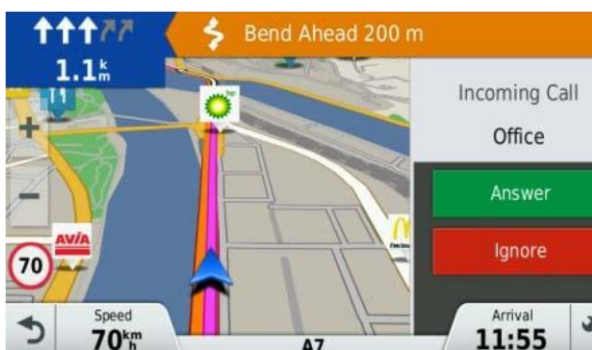

También podrás estar preparado para paradas repentinas en el tráfico gracias a las alertas de atasco próximo. Para los trayectos más largos, el aviso de fatiga7 sugiere tiempos y posibles áreas de descanso tras unas horas conduciendo. La función Próximos lugares te permite ver fácilmente lugares cercanos y mojones, por ejemplo, fronteras, a lo largo de la ruta sin salir de la vista de mapa.

Para recibir información en tiempo real como las condiciones meteorológicas y el estado del tráfico, descarga la aplicación móvil Smartphone Link8, que permite conectar tu navegador GPS Garmin DriveSmart con tu smartphone compatible.