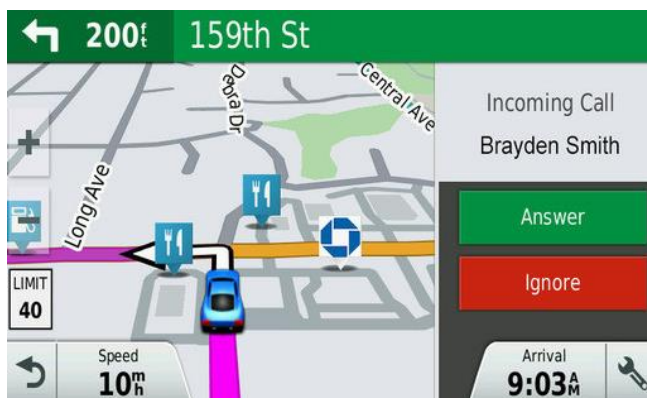

El navegador GPS Garmin DriveSmart ofrece alertas de conducción para fomentar una conducción más segura y aumentar el conocimiento de la situación. Los avisos incluyen alertas para curvas pronunciadas, cambios en los límites de velocidad, pasos a nivel, pasos de animales, etc. Además, Garmin DriveSmart te notifica si conduces en sentido contrario en una calle de sentido único y envía advertencias de zonas escolares cercanas. Recibe alertas de radares de semáforo en rojo y de velocidad5 cercanos.

También podrás estar preparado para paradas repentinas en el tráfico gracias a las alertas de atasco próximo. Para los trayectos más largos, el aviso de fatiga7 sugiere tiempos y posibles áreas de descanso tras unas horas conduciendo. La función Próximos lugares te permite ver fácilmente lugares cercanos y mojones, por ejemplo, fronteras, a lo largo de la ruta sin salir de la vista de mapa.

Sincroniza un dispositivo con tecnología Bluetooth, como un smartphone, con Garmin DriveSmart para disfrutar de la función de manos libres y recibir notificaciones inteligentes en la pantalla de tu Garmin DriveSmart. Recibe llamadas, mensajes de texto y recordatorios del calendario sin tener que quitar las manos del volante para buscar el teléfono. Concéntrate en la conducción mientras sigues conectado gracias a las cómodas notificaciones inteligentes que aparecen justo en la pantalla de navegación.

Para recibir información en tiempo real como las condiciones meteorológicas y el estado del tráfico, descarga la aplicación móvil Smartphone Link8, que permite conectar tu navegador GPS Garmin DriveSmart con tu smartphone compatible.