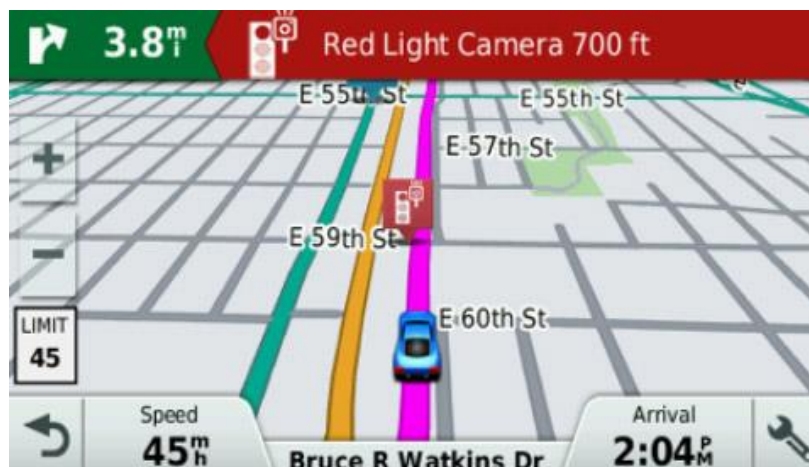

GARMIN DRIVESMART 60 LMT

Llega a tu destino de forma rápida y sencilla con este **GPS DriveSmart de Garmin**, viene en color negro, tiene una pantalla de 6", tecnología Bluetooth, indicador de tráfico y muchas funciones más.

Mapas detallados de Norteamérica (México, Estados Unidos y Canadá) con actualizaciones de mapas y tráfico.

- **Funciones inteligentes ampliadas**

Sincroniza un dispositivo con tecnología Bluetooth, como un Smartphone, con Garmin DriveSmart para disfrutar de la función de manos libres y recibir notificaciones inteligentes.

El navegador GPS Garmin DriveSmart ofrece alertas de conducción para fomentar una conducción más segura y aumentar el conocimiento de la situación. Los avisos incluyen alertas para curvas pronunciadas, cambios en los límites de velocidad, pasos a nivel, pasos de animales, etc. Además, Garmin DriveSmart te notifica si conduces en sentido contrario en una calle de sentido único y envía advertencias de zonas escolares cercanas. Recibe alertas de radares de semáforo en rojo y de velocidad5 cercanos.

También podrás estar preparado para paradas repentinas en el tráfico gracias a las alertas de atasco próximo. Para los trayectos más largos, el aviso de fatiga7 sugiere tiempos y posibles áreas de descanso tras unas horas conduciendo. La función Próximos lugares te permite ver fácilmente lugares cercanos y mojones, por ejemplo, fronteras, a lo largo de la ruta sin salir de la vista de mapa.